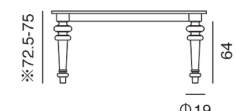

(Top)

(Legs)

鉄板/ホワイト大理石/スレート

20cmスラット(ウォールナット/オーク)

Φ19

Table GRAY 35

Size W1600*D900 *H725-750

Price	LG	CR	PIETRA	MARMO	AL
スラット(突板)	¥515,000	¥458,000	¥666,000	¥689,000	¥390,000
エクステンション	¥582,000	¥525,000	¥733,000	¥756,000	¥460,000
スレート	¥592,000	¥535,000	¥743,000	¥766,000	¥470,000
大理石	¥536,000	¥479,000	¥687,000	¥710,000	¥405,000
鉄	¥532,000	¥475,000	¥683,000	¥706,000	¥400,000

(Top)

(Legs)

鉄板/ホワイト大理石/スレート

18cmスラット(ウォールナット/オーク)

Φ19