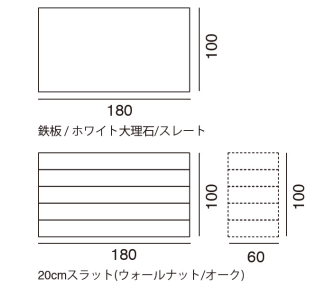

(Top)

(Legs)

20cmスラット(ウォールナット/オーク) 鉄板/ホワイト大理石/スレート

Table GRAY 33

Size W2400*D1000 *H725-750

Price	LG	CR	PIETRA	MARMO	AL
スラット(突板)	¥601,000	¥545,000	¥753,000	¥776,000	¥480,000
スレート	¥695,000	¥638,000	¥846,000	¥869,000	¥585,000
大理石	¥628,000	¥571,000	¥779,000	¥802,000	¥510,000
コンクリート	¥689,000	¥632,000	¥841,000	¥864,000	¥580,000
鉄	¥676,000	¥619,000	¥827,000	¥850,000	¥565,000

(Top)

(Legs)

20cmスラット(ウォールナット/オーク) 鉄板/ホワイト大理石/スレート
コンクリート

Table GRAY 34

Size W1800*D1000 *H725-750

Price	LG	CR	PIETRA	MARMO	AL
スラット(突板)	¥547,000	¥490,000	¥698,000	¥721,000	¥420,000
エクステンション	¥641,000	¥584,000	¥792,000	¥815,000	¥524,000
スレート	¥609,000	¥553,000	¥761,000	¥784,000	¥500,000
大理石	¥575,000	¥518,000	¥726,000	¥749,000	¥450,000
コンクリート	¥664,000	¥607,000	¥815,000	¥838,000	¥492,000
鉄	¥560,000	¥503,000	¥711,000	¥734,000	¥432,000

(Top)

(Legs)

鉄板/ホワイト大理石/スレート

20cmスラット(ウォールナット/オーク)

Φ19

Table GRAY 35

Size W1600*D900 *H725-750

Price	LG	CR	PIETRA	MARMO	AL
スラット(突板)	¥515,000	¥458,000	¥666,000	¥689,000	¥390,000
エクステンション	¥582,000	¥525,000	¥733,000	¥756,000	¥460,000
スレート	¥592,000	¥535,000	¥743,000	¥766,000	¥470,000
大理石	¥536,000	¥479,000	¥687,000	¥710,000	¥405,000
鉄	¥532,000	¥475,000	¥683,000	¥706,000	¥400,000

(Top)

(Legs)

鉄板/ホワイト大理石/スレート

18cmスラット(ウォールナット/オーク)

Φ19