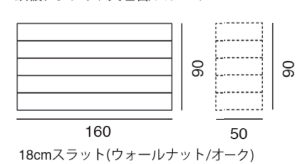

(Top)

(Legs)

20cmスラット(ウォールナット/オーク) 鉄板/ホワイト大理石/スレート
コンクリート

Table GRAY 34

Size W1800*D1000 *H725-750

Price	LG	CR	PIETRA	MARMO	AL
スラット(突板)	¥547,000	¥490,000	¥698,000	¥721,000	¥420,000
エクステンション	¥641,000	¥584,000	¥792,000	¥815,000	¥524,000
スレート	¥609,000	¥553,000	¥761,000	¥784,000	¥500,000
大理石	¥575,000	¥518,000	¥726,000	¥749,000	¥450,000
コンクリート	¥664,000	¥607,000	¥815,000	¥838,000	¥492,000
鉄	¥560,000	¥503,000	¥711,000	¥734,000	¥432,000

(Top)

(Legs)

鉄板/ホワイト大理石/スレート

20cmスラット(ウォールナット/オーク)

Φ19

Table GRAY 35

Size W1600*D900 *H725-750

Price	LG	CR	PIETRA	MARMO	AL
スラット(突板)	¥515,000	¥458,000	¥666,000	¥689,000	¥390,000
エクステンション	¥582,000	¥525,000	¥733,000	¥756,000	¥460,000
スレート	¥592,000	¥535,000	¥743,000	¥766,000	¥470,000
大理石	¥536,000	¥479,000	¥687,000	¥710,000	¥405,000
鉄	¥532,000	¥475,000	¥683,000	¥706,000	¥400,000

(Top)

(Legs)

鉄板/ホワイト大理石/スレート

18cmスラット(ウォールナット/オーク)

Φ19