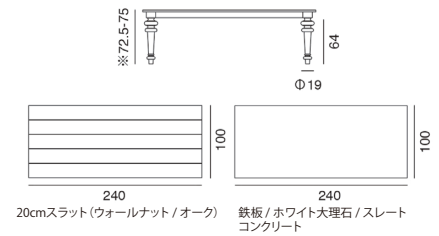

(Top)

(Legs)

20cmスラット(ウォールナット/オーク) 鉄板/ホワイト大理石/スレート

Table GRAY 33

Size W2400*D1000 *H725-750

Price	LG	CR	PIETRA	MARMO	AL
スラット(突板)	¥601,000	¥545,000	¥753,000	¥776,000	¥480,000
スレート	¥695,000	¥638,000	¥846,000	¥869,000	¥585,000
大理石	¥628,000	¥571,000	¥779,000	¥802,000	¥510,000
コンクリート	¥689,000	¥632,000	¥841,000	¥864,000	¥580,000
鉄	¥676,000	¥619,000	¥827,000	¥850,000	¥565,000

(Top)

(Legs)

20cmスラット(ウォールナット/オーク) 鉄板/ホワイト大理石/スレート
コンクリート

Table GRAY 34

Size W1800*D1000 *H725-750

Price	LG	CR	PIETRA	MARMO	AL
スラット(突板)	¥547,000	¥490,000	¥698,000	¥721,000	¥420,000
エクステンション	¥641,000	¥584,000	¥792,000	¥815,000	¥524,000
スレート	¥609,000	¥553,000	¥761,000	¥784,000	¥500,000
大理石	¥575,000	¥518,000	¥726,000	¥749,000	¥450,000
コンクリート	¥664,000	¥607,000	¥815,000	¥838,000	¥492,000
鉄	¥560,000	¥503,000	¥711,000	¥734,000	¥432,000