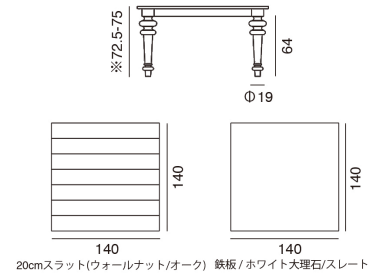

GRAY32/33/34/35

Brand GERVASONI / Design Paola Navone

Table

- Material** Legs: LG (ウォールナットまたはオーク)、CR (ホワイト磁器)、PIETRA (ピアセンティナーナ石)、MARMO (ホワイト大理石)、AL (アルミニウム)
 Frame: ウォールナットまたはオーク
 Top: スラット (ウォールナットまたはオーク突板)、+60cm エクステンションスラット (ウォールナットまたはオーク突板)
 スレート、ホワイト大理石、コンクリート、鉄
- Color** ウォールナット: ナチュラル
 オーク: ブリーチド、ホワイト、グレー、ブルー、ブラック
- Remarks** 組み立て式。

脚

ウォールナット ブリーチドオーク オークブラック オークブルー オークグレー オークホワイト

ホワイト磁器 ピアセンティナーナ石 ホワイト大理石 アルミニウム

天板

ウォールナット ブリーチドオーク オークブラック オークブルー オークグレー オークホワイト

スレート ホワイト大理石 鉄板 コンクリート

Table GRAY 32

Size W1400*D1400 *H725-750

(Top)

(Legs)

20cmスラット(ウォールナット/オーク) 鉄板/ホワイト大理石/スレート

Table GRAY 33

Size W2400*D1000 *H725-750

Price	LG	CR	PIETRA	MARMO	AL
スラット(突板)	¥601,000	¥545,000	¥753,000	¥776,000	¥480,000
スレート	¥695,000	¥638,000	¥846,000	¥869,000	¥585,000
大理石	¥628,000	¥571,000	¥779,000	¥802,000	¥510,000
コンクリート	¥689,000	¥632,000	¥841,000	¥864,000	¥580,000
鉄	¥676,000	¥619,000	¥827,000	¥850,000	¥565,000

(Top)

(Legs)

鉄板/ホワイト大理石/スレート

18cmスラット(ウォールナット/オーク)

Φ19