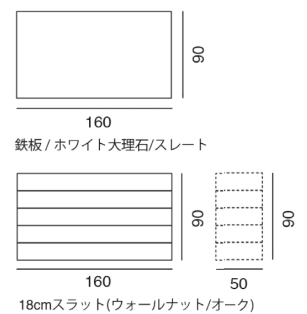

(Top)

(Legs)

20cmスラット(ウォールナット/オーク) 鉄板/ホワイト大理石/スレート

Table GRAY 33

Size W2400*D1000 *H725-750

Price	LG	CR	PIETRA	MARMO	AL
スラット(突板)	¥601,000	¥545,000	¥753,000	¥776,000	¥480,000
スレート	¥695,000	¥638,000	¥846,000	¥869,000	¥585,000
大理石	¥628,000	¥571,000	¥779,000	¥802,000	¥510,000
コンクリート	¥689,000	¥632,000	¥841,000	¥864,000	¥580,000
鉄	¥676,000	¥619,000	¥827,000	¥850,000	¥565,000

(Top)

(Legs)

20cmスラット(ウォールナット/オーク) 鉄板/ホワイト大理石/スレート
コンクリート

Table GRAY 34

Size W1800*D1000 *H725-750

Price	LG	CR	PIETRA	MARMO	AL
スラット(突板)	¥547,000	¥490,000	¥698,000	¥721,000	¥420,000
エクステンション	¥641,000	¥584,000	¥792,000	¥815,000	¥524,000
スレート	¥609,000	¥553,000	¥761,000	¥784,000	¥500,000
大理石	¥575,000	¥518,000	¥726,000	¥749,000	¥450,000
コンクリート	¥664,000	¥607,000	¥815,000	¥838,000	¥492,000
鉄	¥560,000	¥503,000	¥711,000	¥734,000	¥432,000

(Top)

(Legs)

鉄板/ホワイト大理石/スレート

20cmスラット(ウォールナット/オーク)

Φ19

Table GRAY 35

Size W1600*D900 *H725-750

Price	LG	CR	PIETRA	MARMO	AL
スラット(突板)	¥515,000	¥458,000	¥666,000	¥689,000	¥390,000
エクステンション	¥582,000	¥525,000	¥733,000	¥756,000	¥460,000
スレート	¥592,000	¥535,000	¥743,000	¥766,000	¥470,000
大理石	¥536,000	¥479,000	¥687,000	¥710,000	¥405,000
鉄	¥532,000	¥475,000	¥683,000	¥706,000	¥400,000

(Top)

(Legs)

鉄板/ホワイト大理石/スレート

18cmスラット(ウォールナット/オーク)

Φ19