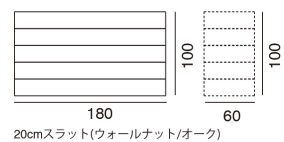

(Top)

(Legs)

20cmスラット(ウォールナット/オーク) 鉄板/ホワイト大理石/スレート

Table GRAY 33

Size W2400*D1000 *H725-750

Price	LG	CR	PIETRA	MARMO	AL
スラット(突板)	¥601,000	¥545,000	¥753,000	¥776,000	¥480,000
スレート	¥695,000	¥638,000	¥846,000	¥869,000	¥585,000
大理石	¥628,000	¥571,000	¥779,000	¥802,000	¥510,000
コンクリート	¥689,000	¥632,000	¥841,000	¥864,000	¥580,000
鉄	¥676,000	¥619,000	¥827,000	¥850,000	¥565,000

(Top)

(Legs)

20cmスラット(ウォールナット/オーク) 鉄板/ホワイト大理石/スレート
コンクリート

Table GRAY 34

Size W1800*D1000 *H725-750

Price	LG	CR	PIETRA	MARMO	AL
スラット(突板)	¥547,000	¥490,000	¥698,000	¥721,000	¥420,000
エクステンション	¥641,000	¥584,000	¥792,000	¥815,000	¥524,000
スレート	¥609,000	¥553,000	¥761,000	¥784,000	¥500,000
大理石	¥575,000	¥518,000	¥726,000	¥749,000	¥450,000
コンクリート	¥664,000	¥607,000	¥815,000	¥838,000	¥492,000
鉄	¥560,000	¥503,000	¥711,000	¥734,000	¥432,000

(Top)

(Legs)

鉄板/ホワイト大理石/スレート

20cmスラット(ウォールナット/オーク)

Φ19

Table GRAY 35

Size W1600*D900 *H725-750

Price	LG	CR	PIETRA	MARMO	AL
スラット(突板)	¥515,000	¥458,000	¥666,000	¥689,000	¥390,000
エクステンション	¥582,000	¥525,000	¥733,000	¥756,000	¥460,000
スレート	¥592,000	¥535,000	¥743,000	¥766,000	¥470,000
大理石	¥536,000	¥479,000	¥687,000	¥710,000	¥405,000
鉄	¥532,000	¥475,000	¥683,000	¥706,000	¥400,000