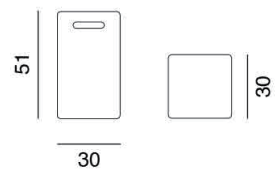

INOUT 41/42/43

Brand GERVASONI / Design Paola Navone

Stool	INOUT 41/42/43
Size	INOUT41:W400*D400*H370 INOUT42:W350*D350*H430 INOUT43:W300*D300*H510
Price	INOUT41:¥48,000 INOUT42:¥45,000 INOUT43:¥42,000
Material	セラミック
Color	ホワイト/ブルー/グレー
Remarks	アウトドアにて使用可能。

INOUT43