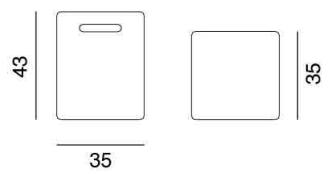

INOUT41

INOUT42