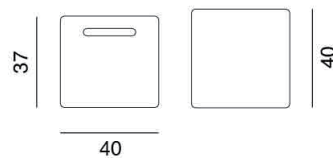

INOUT 41/42/43

Brand GERVASONI / Design Paola Navone

Stool	INOUT 41/42/43
Size	INOUT41:W400*D400*H370 INOUT42:W350*D350*H430 INOUT43:W300*D300*H510
Price	INOUT41:¥48,000 INOUT42:¥45,000 INOUT43:¥42,000
Material	セラミック
Color	ホワイト/ブルー/グレー
Remarks	アウトドアにて使用可能。