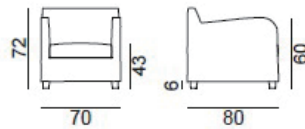

Sofa | NEXT 05/05P

Size W700*D800 *H720*SH430

Price Cat.B:¥208,000
Cat.C:¥228,000
Cat.D:¥249,000
Cat.E:¥283,000

Material 脚:ビーチまたはウォールナット シート:ポリウレタン、ファブリックカバー クッション:ダウン、ダクロン、ファブリックカバー

Color ビーチ:ホワイト、グレー、ブルー、ブラック
ウォールナット:ナチュラル
カバー:ファブリック約200種より

Remarks カバー取り外し可能。
追加¥36,000にてアルミニウム脚に変更可能。
NEXT05:ステッチ仕様で裾は固定無し
NEXT05P:パイピング仕様で裾はマジックテープ留め

NEXT 05