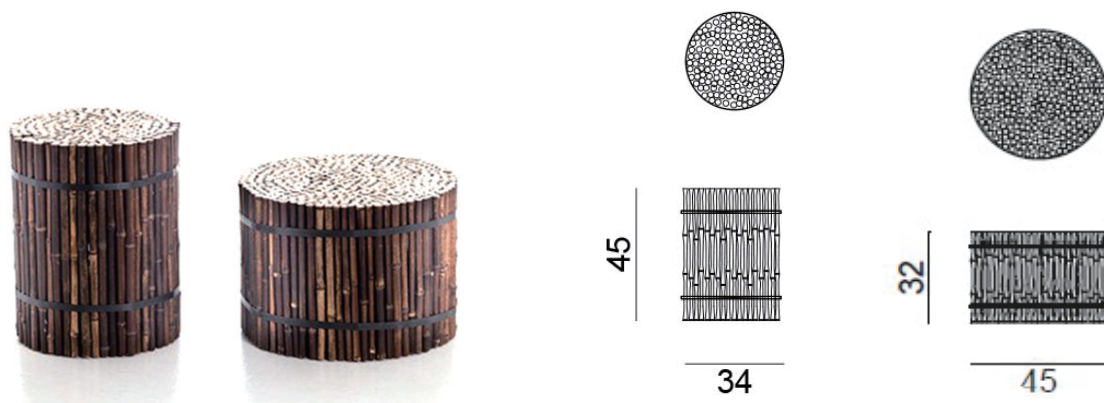

BLACK 19/21

Brand GERVASONI / Design Paola Navone

Side Table | BLACK 19/21

Size 19 ϕ 340*H450 21 ϕ 450*H320

Price 19:¥51,000 21:¥64,000

Material 竹(ブラック)

R3.4. *掲載価格は2021年4月現在の価格です。本価格を予告なく変更する場合がございますので予めご了承ください。
*上記価格は全て税抜金額です。