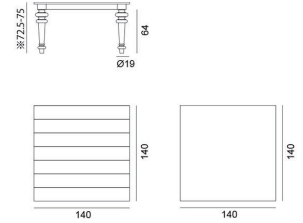

## Table GRAY 32

Size	W1400*D1400 *H725-750					
Price	スラット(突板)	LG	CR	MARMO	AL	(Legs)
	大理石	¥641,000	¥572,000	¥906,000	¥474,000	
	鉄	要問合せ	要問合せ	要問合せ	要問合せ	
	(Top)					

20cmスラット(ウォールナット/オーク) 鉄板/ホワイト大理石

## Table GRAY 33

Size	W2400*D1000 *H725-750					
Price	スラット(突板)	LG	CR	MARMO	AL	(Legs)
	大理石	¥688,000	¥619,000	¥953,000	¥521,000	
	鉄	要問合せ	要問合せ	要問合せ	要問合せ	
	(Top)					

20cmスラット(ウォールナット/オーク)

鉄板/ホワイト大理石