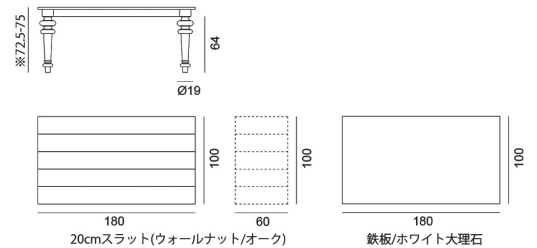

## Table GRAY 32

Size	W1400*D1400 *H725-750					
Price	スラット(突板)	LG	CR	MARMO	AL	(Legs)
	大理石	¥641,000	¥572,000	¥906,000	¥474,000	
	鉄	要問合せ	要問合せ	要問合せ	要問合せ	
	(Top)					

20cmスラット(ウォールナット/オーク) 鉄板/ホワイト大理石

## Table GRAY 33

Size	W2400*D1000 *H725-750					
Price	スラット(突板)	LG	CR	MARMO	AL	(Legs)
	大理石	¥688,000	¥619,000	¥953,000	¥521,000	
	鉄	要問合せ	要問合せ	要問合せ	要問合せ	
	(Top)					

20cmスラット(ウォールナット/オーク)

鉄板/ホワイト大理石

## Table GRAY 34

Size	W1800*D1000 *H725-750					
Price	スラット(突板)	LG	CR	MARMO	AL	(Legs)
	エクステンション	¥604,000	¥534,000	¥869,000	¥436,000	
	大理石	¥763,000	¥693,000	¥1,028,000	¥596,000	
	鉄	要問合せ	要問合せ	要問合せ	要問合せ	
(Top)						