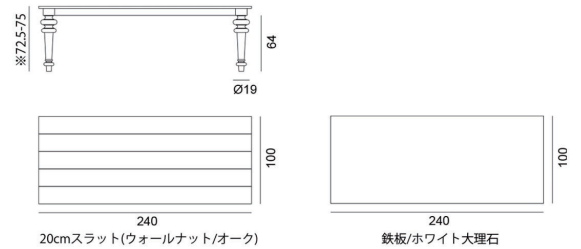

## Table GRAY 32

Size	W1400*D1400 *H725-750					
Price	スラット(突板)	LG	CR	MARMO	AL	(Legs)
	大理石	¥641,000	¥572,000	¥906,000	¥474,000	
	鉄	要問合せ	要問合せ	要問合せ	要問合せ	
	(Top)					

20cmスラット(ウォールナット/オーク) 鉄板/ホワイト大理石

## Table GRAY 33

Size	W2400*D1000 *H725-750					
Price	スラット(突板)	LG	CR	MARMO	AL	(Legs)
	大理石	¥688,000	¥619,000	¥953,000	¥521,000	
	鉄	要問合せ	要問合せ	要問合せ	要問合せ	
	(Top)					

20cmスラット(ウォールナット/オーク)

鉄板/ホワイト大理石

## Table GRAY 34

Size	W1800*D1000 *H725-750					
Price	スラット(突板)	LG	CR	MARMO	AL	(Legs)
	エクステンション	¥604,000	¥534,000	¥869,000	¥436,000	
	大理石	¥763,000	¥693,000	¥1,028,000	¥596,000	
	鉄	要問合せ	要問合せ	要問合せ	要問合せ	
(Top)						