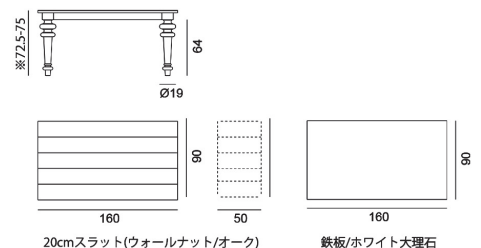

## Table GRAY 33

Size	W2400*D1000 *H725-750					
Price	スラット(突板)	LG	CR	MARMO	AL	(Legs)
	大理石	¥688,000	¥619,000	¥953,000	¥521,000	
	鉄	要問合せ	要問合せ	要問合せ	要問合せ	
	(Top)					

20cmスラット(ウォールナット/オーク)

鉄板/ホワイト大理石

## Table GRAY 34

Size	W1800*D1000 *H725-750					
Price	スラット(突板)	LG	CR	MARMO	AL	(Legs)
	エクステンション	¥604,000	¥534,000	¥869,000	¥436,000	
	大理石	¥763,000	¥693,000	¥1,028,000	¥596,000	
	鉄	要問合せ	要問合せ	要問合せ	要問合せ	
(Top)						

## Table GRAY 35

Size	W1600*D900 *H725-750					
Price	スラット(突板)	LG	CR	MARMO	AL	(Legs)
	エクステンション	¥591,000	¥521,000	856,000	¥423,000	
	大理石	¥680,000	¥611,000	¥945,000	¥513,000	
	鉄	要問合せ	要問合せ	要問合せ	要問合せ	
(Top)						