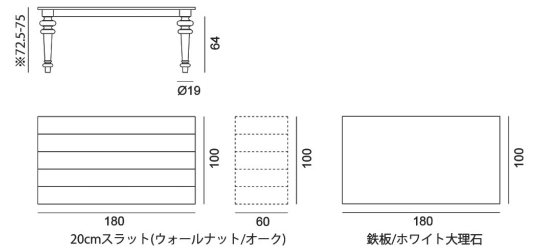

Table GRAY 32

Size	W1400*D1400 *H725-750				
Price	LG	CR	MARMO	AL	(Legs)
	スラット(突板)	¥770,000	¥687,000	¥1,088,000	¥569,000
	大理石	¥814,000	¥730,000	¥1,132,000	¥612,000
	鉄	要問合せ	要問合せ	要問合せ	要問合せ
(Top)					

20cmスラット(ウォールナット/オーク) 鉄板/ホワイト大理石

Table GRAY 33

Size	W2400*D1000 *H725-750				
Price	LG	CR	MARMO	AL	(Legs)
	スラット(突板)	¥826,000	¥743,000	¥1,144,000	¥626,000
	大理石	¥810,000	¥726,000	¥1,128,000	¥609,000
	鉄	要問合せ	要問合せ	要問合せ	要問合せ
(Top)					

20cmスラット(ウォールナット/オーク)

鉄板/ホワイト大理石

Table GRAY 34

Size	W1800*D1000 *H725-750				
Price	LG	CR	MARMO	AL	(Legs)
	スラット(突板)	¥725,000	¥641,000	¥1,043,000	¥524,000
	エクステンション	¥916,000	¥832,000	¥1,234,000	¥716,000
	大理石	¥723,000	¥639,000	¥1,041,000	¥521,000
	鉄	要問合せ	要問合せ	要問合せ	要問合せ
(Top)					

20cmスラット(ウォールナット/オーク)

鉄板/ホワイト大理石

Table GRAY 35

Size	W1600*D900 *H725-750				
Price	LG	CR	MARMO	AL	(Legs)
	スラット(突板)	¥710,000	¥626,000	¥1,028,000	¥508,000
	エクステンション	¥816,000	¥734,000	¥1,134,000	¥616,000
	大理石	¥676,000	¥593,000	¥994,000	¥476,000
	鉄	要問合せ	要問合せ	要問合せ	要問合せ
(Top)					