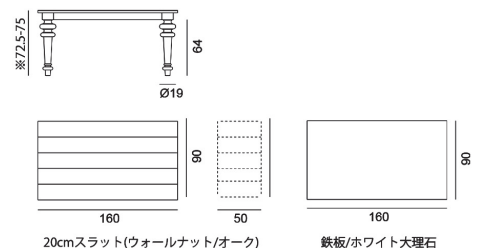

Table GRAY 33

Size	W2400*D1000 *H725-750				
Price	LG	CR	MARMO	AL	(Legs)
	スラット(突板)	¥826,000	¥743,000	¥1,144,000	¥626,000
	大理石	¥810,000	¥726,000	¥1,128,000	¥609,000
	鉄	要問合せ	要問合せ	要問合せ	要問合せ
(Top)					

20cmスラット(ウォールナット/オーク)

鉄板/ホワイト大理石

Table GRAY 34

Size	W1800*D1000 *H725-750				
Price	LG	CR	MARMO	AL	(Legs)
	スラット(突板)	¥725,000	¥641,000	¥1,043,000	¥524,000
	エクステンション	¥916,000	¥832,000	¥1,234,000	¥716,000
	大理石	¥723,000	¥639,000	¥1,041,000	¥521,000
	鉄	要問合せ	要問合せ	要問合せ	要問合せ
(Top)					

20cmスラット(ウォールナット/オーク)

鉄板/ホワイト大理石

Table GRAY 35

Size	W1600*D900 *H725-750				
Price	LG	CR	MARMO	AL	(Legs)
	スラット(突板)	¥710,000	¥626,000	¥1,028,000	¥508,000
	エクステンション	¥816,000	¥734,000	¥1,134,000	¥616,000
	大理石	¥676,000	¥593,000	¥994,000	¥476,000
	鉄	要問合せ	要問合せ	要問合せ	要問合せ
(Top)					