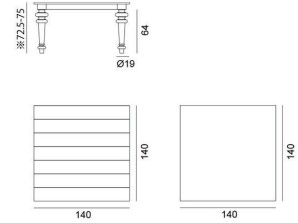

Table GRAY 32

Size	W1400*D1400 *H725-750				
Price	LG	CR	MARMO	AL	(Legs)
	スラット(突板)	¥770,000	¥687,000	¥1,088,000	¥569,000
	大理石	¥814,000	¥730,000	¥1,132,000	¥612,000
	鉄	要問合せ	要問合せ	要問合せ	要問合せ
(Top)					

20cmスラット(ウォールナット/オーク) 鉄板/ホワイト大理石

Table GRAY 33

Size	W2400*D1000 *H725-750				
Price	LG	CR	MARMO	AL	(Legs)
	スラット(突板)	¥826,000	¥743,000	¥1,144,000	¥626,000
	大理石	¥810,000	¥726,000	¥1,128,000	¥609,000
	鉄	要問合せ	要問合せ	要問合せ	要問合せ
(Top)					

20cmスラット(ウォールナット/オーク)

鉄板/ホワイト大理石

Table GRAY 34

Size	W1800*D1000 *H725-750				
Price	LG	CR	MARMO	AL	(Legs)
	スラット(突板)	¥725,000	¥641,000	¥1,043,000	¥524,000
	エクステンション	¥916,000	¥832,000	¥1,234,000	¥716,000
	大理石	¥723,000	¥639,000	¥1,041,000	¥521,000
	鉄	要問合せ	要問合せ	要問合せ	要問合せ
(Top)					