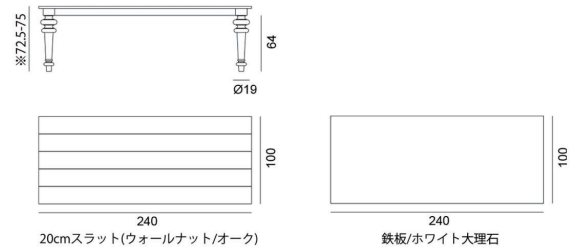

Table GRAY 32

Size	W1400*D1400 *H725-750				
Price	LG	CR	MARMO	AL	(Legs)
	スラット(突板)	¥770,000	¥687,000	¥1,088,000	¥569,000
	大理石	¥814,000	¥730,000	¥1,132,000	¥612,000
	鉄	要問合せ	要問合せ	要問合せ	要問合せ
(Top)					

20cmスラット(ウォールナット/オーク) 鉄板/ホワイト大理石

Table GRAY 33

Size	W2400*D1000 *H725-750				
Price	LG	CR	MARMO	AL	(Legs)
	スラット(突板)	¥826,000	¥743,000	¥1,144,000	¥626,000
	大理石	¥810,000	¥726,000	¥1,128,000	¥609,000
	鉄	要問合せ	要問合せ	要問合せ	要問合せ
(Top)					

20cmスラット(ウォールナット/オーク)

鉄板/ホワイト大理石

Table GRAY 34

Size	W1800*D1000 *H725-750				
Price	LG	CR	MARMO	AL	(Legs)
	スラット(突板)	¥725,000	¥641,000	¥1,043,000	¥524,000
	エクステンション	¥916,000	¥832,000	¥1,234,000	¥716,000
	大理石	¥723,000	¥639,000	¥1,041,000	¥521,000
	鉄	要問合せ	要問合せ	要問合せ	要問合せ
(Top)					