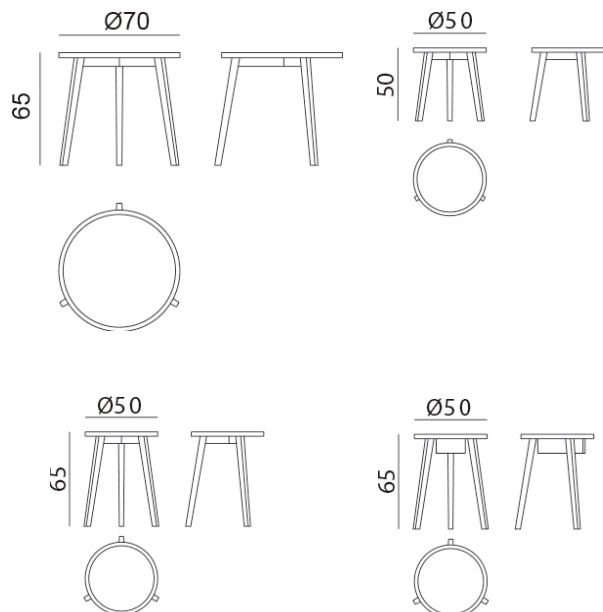

# GRAY 41/42/44/45

Brand GERVASONI / Design Paola Navone

Table	GRAY 41/42/44/45
Size	41 φ700*H650 42 φ500*H500 44 φ500*H650 45 φ500*H650
Price	41 ¥222,000 42 ¥105,000 44 ¥107,000 45 ¥125,000
Material	ウォールナットまたはオーク
Color	ウォールナット:ナチュラル オーク:ブリーチ、ホワイト、グレー、ブラック、オーシャン、ダブグレー
Remarks	GRAY45は引出付。