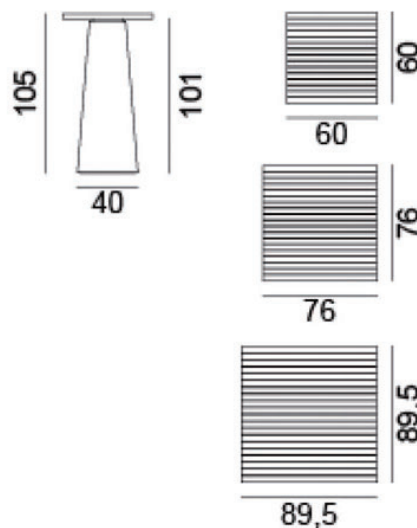

INOUT 39

Brand GERVASONI / Design Paola Navone

Table | INOUT 39

Size W600*D600*H1050

Price ¥300,000

Size W760*D760*H710

Price ¥334,000

Size W895*D895*H710

Price ¥424,000

Material チークスラット
セラミック製脚(ブルー/グレー/ホワイト)
プロテクションカバー¥20,000
※軒下使用

H30.9. *掲載価格は2018年9月現在の価格です。本価格を予告なく変更する場合がございますので予めご了承ください。
*上記価格は全て税抜金額です。