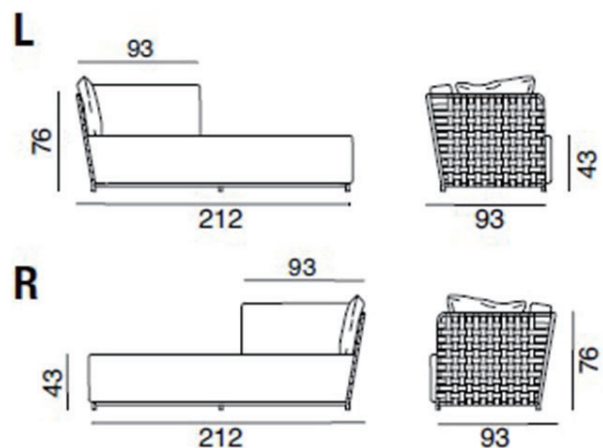

# INOUT 820L/R

Brand GERVASONI / Design Paola Navone

Sofa	INOUT 820L/R
Size	W2120*D930*H760 SH430
Price	Cat.B:¥515,000 Cat.C:¥567,000 Cat.D:¥618,000 Cat.E:¥701,000
Material	本体:アルミニウムフレーム(ホワイト、グレー、セージ)、エラスティックベルト(ブルー、グレー、ブラック)、防水ポリウレタン カバー:ファブリック
Color	OUTDOORファブリックより選択。
Remarks	クッション60×60cm1個付。 カバー取り外し可能。 オプション:プロテクションカバー¥50,000 ※縫い目が見えない仕様になっています。