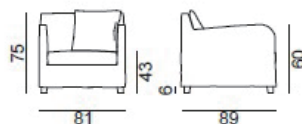

## NEXT 01/01P

Brand GERVASONI / Design Paola Navone

Sofa | NEXT 01/01P

Size W810\*D890 \*H750\*SH430

Price Cat.B:¥257,000  
Cat.C:¥291,000  
Cat.D:¥324,000  
Cat.E:¥379,000

Material 脚:ビーチまたはウォールナット シート:ポリウレタン、ファブリックカバー クッション:ダウン、ダクロン、ファブリックカバー

Color ビーチ:ホワイト、グレー、ブルー、ブラック  
ウォールナット:ナチュラル  
カバー:ファブリック約200種より

Remarks クッション50×50cm1個付。カバー取り外し可能。  
追加¥36,000にてアルミニウム脚に変更可能。  
NEXT01:ステッチ仕様で裾は固定無し  
NEXT01P:パイピング仕様で裾はマジックテープ留め

NEXT 01

NEXT 01P