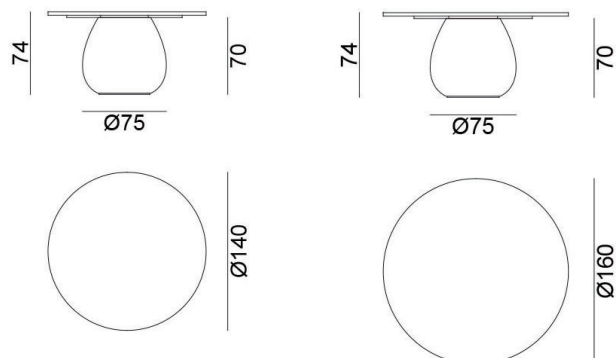

NEXT 232/236

Brand GERVASONI / Design Paola Navone

Table	NEXT 232/236
Size	232 φ1400*H740 236 φ1600*H740
Price	232 ¥529,000 236 ¥559,000
Material	天板:ホワイト大理石 脚:コンクリート

R3.4. *掲載価格は2021年4月現在の価格です。本価格を予告なく変更する場合がございますので予めご了承ください。
*上記価格は全て税抜金額です。