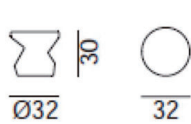

INOUT 47/48/49

Brand GERVASONI / Design Paola Navone

Stool	INOUT 47/48/49
Size	INOUT47:φ330*H300 INOUT48:φ330*H440 INOUT49:φ330*H590
Price	INOUT47:¥36,000 INOUT48:¥56,000 INOUT49:¥70,000
Material	セラミック
Color	ホワイト/グレー
Remarks	アウトドアにて使用可能。