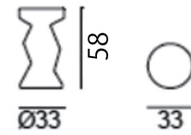

INOUT 47/48/49

Brand GERVASONI / Design Paola Navone

Stool	INOUT 47/48/49
Size	INOUT47:φ330*H300 INOUT48:φ330*H440 INOUT49:φ330*H590
Price	INOUT47:¥36,000 INOUT48:¥56,000 INOUT49:¥70,000
Material	セラミック
Color	ホワイト/グレー
Remarks	アウトドアにて使用可能。

INOUT47

INOUT48

INOUT49

H30.1. *掲載価格は2018年1月現在の価格です。本価格を予告なく変更する場合がございますので予めご了承ください。
*上記価格は全て税抜金額です。