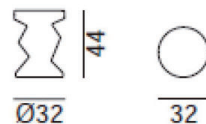

INOUT 47/48/49

Brand GERVASONI / Design Paola Navone

Stool	INOUT 47/48/49
Size	INOUT47:φ330*H300 INOUT48:φ330*H440 INOUT49:φ330*H590
Price	INOUT47:¥36,000 INOUT48:¥56,000 INOUT49:¥70,000
Material	セラミック
Color	ホワイト/グレー
Remarks	アウトドアにて使用可能。

INOUT47

INOUT48

INOUT49

H30.1. *掲載価格は2018年1月現在の価格です。本価格を予告なく変更する場合がございますので予めご了承ください。
*上記価格は全て税抜金額です。