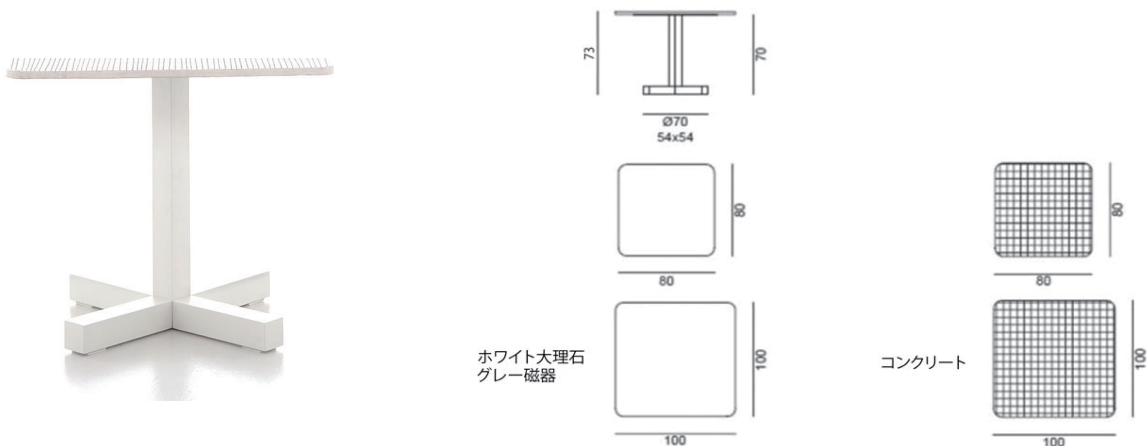

# INOUT 847

Brand GERVASONI / Design

Table | INOUT 847

Size	W800*D800 *H730	W1000*D1000 *H730
Price	ホワイト大理石天板: ¥199,000 コンクリート天板: ¥170,000 グレー磁器天板: ¥228,000	ホワイト大理石天板: ¥252,000 コンクリート天板: ¥192,000 グレー磁器天板: ¥264,000

Material 天板: ホワイト大理石、コンクリート、グレー磁器 脚部: ステンレススチール(ホワイト/グレー/セージ)

Remarks プロテクションカバー ¥23,000

R3.4. \*掲載価格は2021年4月現在の価格です。本価格を予告なく変更する場合がございますので予めご了承ください。  
\*上記価格は全て税抜金額です。