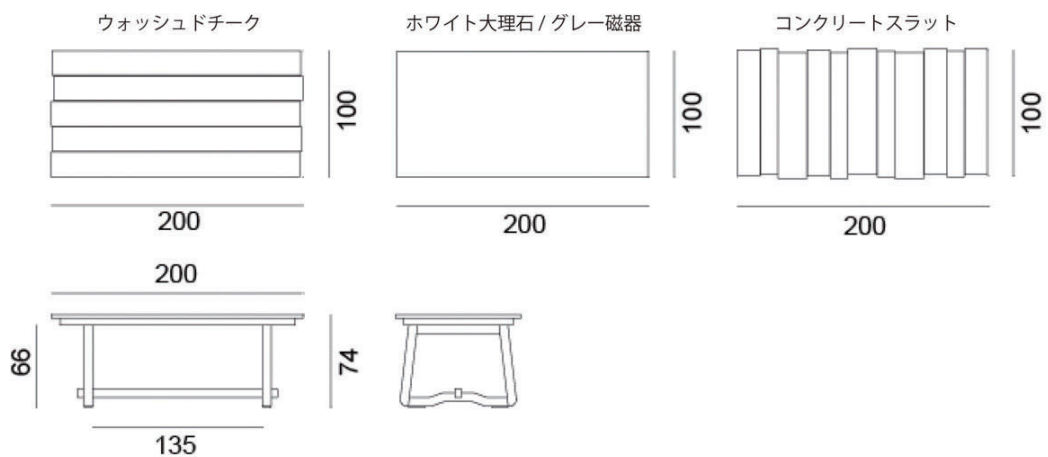

# INOUT 872

Brand GERVASONI / Design Paola Navone

Table	INOUT 872
Size	W2000*D1000*H740
Price	ウォッシュドチーク天板:¥460,000 ホワイト大理石天板:¥457,000 コンクリートスラット天板:¥509,000 グレー磁器天板:¥566,000
Material	天板:ウォッシュドチーク/ホワイト大理石/コンクリートスラット/グレー磁器 脚部:ウォッシュドチークフレーム
Remarks	※単品・イメージ画像はINOUT871です。 オプション:プロテクションカバー¥36,000