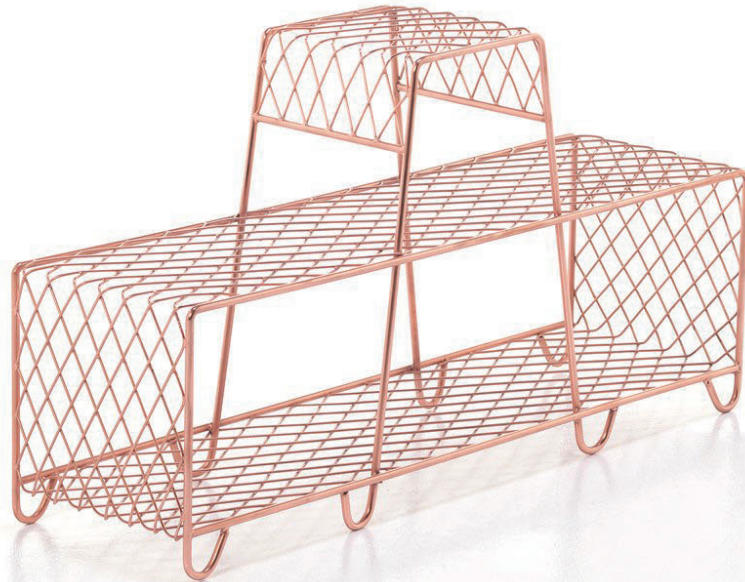

# CROSS 45

Brand GERVASONI / Design Paola Navone

Side Table | CROSS 45

Size W1000\*D300\*H550

Price ¥100,000

Material 銅メッキスチール