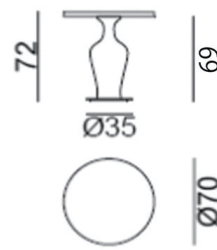

MOON 39/40/42

Brand GERVASONI / Design Paola Navone

Table | MOON 39/40/42

Size
39: φ 500*H720
40: φ 700*H720
42: φ 500*H440

Price
39 アルミニウムトップ: ¥180,000
39 ホワイト大理石トップ: ¥185,000
40 アルミニウムトップ: ¥205,000
40 ホワイト大理石トップ: ¥245,000
42 アルミニウムトップ: ¥163,000
42 ホワイト大理石トップ: ¥163,000

Material
天板: アルミニウム・ホワイト大理石
脚部: セラミック(ブルー)

MOON40