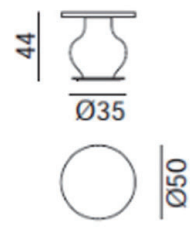

MOON 39/40/42

Brand GERVASONI / Design Paola Navone

Table | MOON 39/40/42

Size
39: φ 500*H720
40: φ 700*H720
42: φ 500*H440

Price
39 アルミニウムトップ: ¥180,000
39 ホワイト大理石トップ: ¥185,000
40 アルミニウムトップ: ¥205,000
40 ホワイト大理石トップ: ¥245,000
42 アルミニウムトップ: ¥163,000
42 ホワイト大理石トップ: ¥163,000

Material
天板: アルミニウム・ホワイト大理石
脚部: セラミック(ブルー)

MOON42