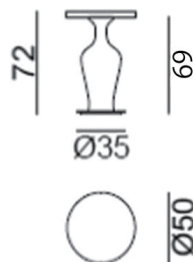

MOON 39/40/42

Brand GERVASONI / Design Paola Navone

Table | MOON 39/40/42

Size
39: φ 500*H720
40: φ 700*H720
42: φ 500*H440

Price
39 アルミニウムトップ: ¥180,000
39 ホワイト大理石トップ: ¥185,000
40 アルミニウムトップ: ¥205,000
40 ホワイト大理石トップ: ¥245,000
42 アルミニウムトップ: ¥163,000
42 ホワイト大理石トップ: ¥163,000

Material
天板: アルミニウム・ホワイト大理石
脚部: セラミック(ブルー)

MOON39