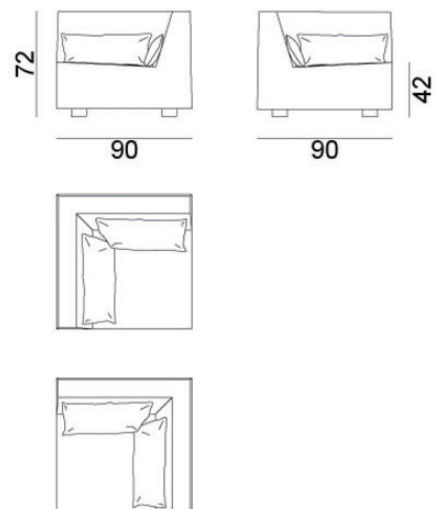

H30.7. *掲載価格は2018年7月現在の価格です。本価格を予告なく変更する場合がございますので予めご了承ください。
*上記価格は全て税抜金額です。