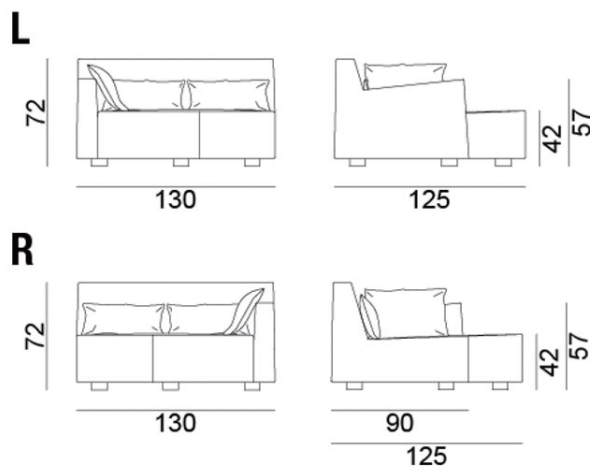

MORE 22L/R

Brand GERVASONI / Design Paola Navone

Sofa	MORE 22L/R
Size	W1300*D1250*H720 SH420
Price	Cat.B:¥444,000 Cat.C:¥492,000 Cat.D:¥540,000 Cat.E:¥600,000
Material	本体:木製フレーム、ポリウレタンフォーム クッション:ダクロン、ダウン カバー:ファブリック
Color	カバーファブリック約200種類より。
Remarks	クッション60×30cm 2個、60×60cm1個付。 カバー取り外し可能。