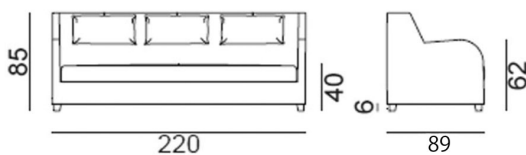

NEXT 22/22P

Brand GERVASONI / Design Paola Navone

Sofa | NEXT 22/22P

Size W2200*D890*H850*SH400

Price Cat.B:¥600,000

Cat.C:¥700,000

Cat.D:¥780,000

Cat.E:¥900,000

Material 脚:ビーチまたはウォールナット シート:ポリウレタン、ファブリックカバー クッション:ダウン、ダクロン、ファブリックカバー

Color ビーチ:ホワイト、グレー、ブルー、ブラック

ウォールナット:ナチュラル

カバー:ファブリック約200種より

Remarks バッククッション55×25cm3個付。カバー取り外し可能。

追加¥36,000にてアルミニウム脚に変更可能。

NEXT22:ステッチ仕様で裾固定無し

NEXT22P:パイピング仕様で裾マジックテープ留め

NEXT 22

NEXT 22P

H29.7.

*掲載価格は2017年7月現在の価格です。本価格を予告なく変更する場合がございますので予めご了承ください。
*上記価格は全て税抜金額です。