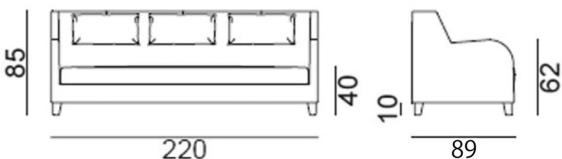

NEXT 22/22P

Brand GERVASONI / Design Paola Navone

Sofa | NEXT 22/22P

Size W2200*D890*H850*SH400

Price Cat.B:¥600,000

Cat.C:¥700,000

Cat.D:¥780,000

Cat.E:¥900,000

Material 脚:ビーチまたはウォールナット シート:ポリウレタン、ファブリックカバー クッション:ダウン、ダクロン、ファブリックカバー

Color ビーチ:ホワイト、グレー、ブルー、ブラック

ウォールナット:ナチュラル

カバー:ファブリック約200種より

Remarks バッククッション55×25cm3個付。カバー取り外し可能。

追加¥36,000にてアルミニウム脚に変更可能。

NEXT22:ステッチ仕様で裾固定無し

NEXT22P:パイピング仕様で裾マジックテープ留め

NEXT 22

NEXT 22P

H29.7.

*掲載価格は2017年7月現在の価格です。本価格を予告なく変更する場合がございますので予めご了承ください。
*上記価格は全て税抜金額です。