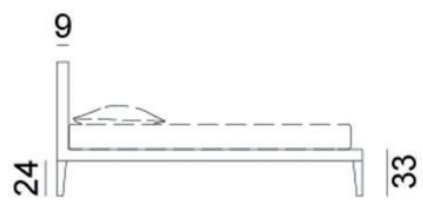

Cocò

Brand GERVASONI / Design Paola Navone

Bed	Cocò			
Size	W1180*D2170*H950	W1580*D2170*H950	W1780*D2170*H950	W1980*D2170*H950
Price	Cat.B ¥329,000	Cat.B ¥367,000	Cat.B ¥405,000	Cat.B ¥426,000
	Cat.C ¥356,000	Cat.C ¥397,000	Cat.C ¥437,000	Cat.C ¥460,000
	Cat.D ¥383,000	Cat.D ¥428,000	Cat.D ¥469,000	Cat.D ¥494,000
	Cat.E ¥427,000	Cat.E ¥477,000	Cat.E ¥521,000	Cat.E ¥550,000

Material 脚部:ウォールナット(ナチュラル、グレー、ホワイト、ブラック、ブルー)

Remarks カバー取り外し可能。パイピング付(サンプル中から選択可、またはカバーと同色)。
マットレス別途(100×200、140×200、160×200、180×200cm)。
スラット付。

118/158
178/198

217