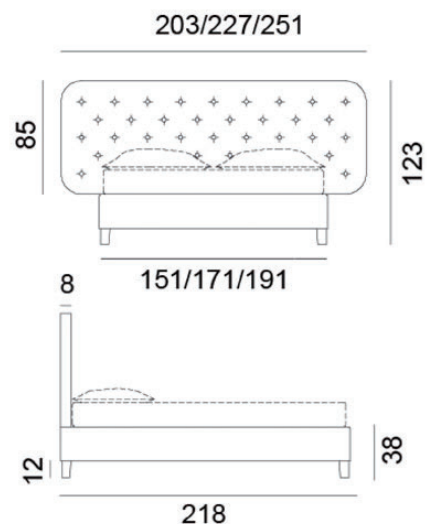

Cookie

Brand GERVASONI / Design Paola Navone

Bed	Cookie		
Size	W2170*D2180*H850	W2270*D2180*H850	W2470*D2180*H850
Price	Cat.B ¥517,000	Cat.B ¥545,000	Cat.B ¥577,000
	Cat.C ¥568,000	Cat.C ¥599,000	Cat.C ¥635,000
	Cat.D ¥619,000	Cat.D ¥653,000	Cat.D ¥692,000
	Cat.E ¥702,000	Cat.E ¥742,000	Cat.E ¥785,000

Material 脚部:ウォールナット(ナチュラル、グレー、ホワイト、ブラック、ブルー)

Remarks ベッドベース:カバー取り外し可能。
 ヘッドボード:キルティングデザイン。ストラップで取り外し可能なカバー、
 またはボタンデザイン(エコレザーのみ)で取り外し可能なカバー。
 いずれも3Dファブリックは使用不可。
 マットレス別途(140×200、160×200、180×200cm)。
 スラットサポート(高さ調節)付。