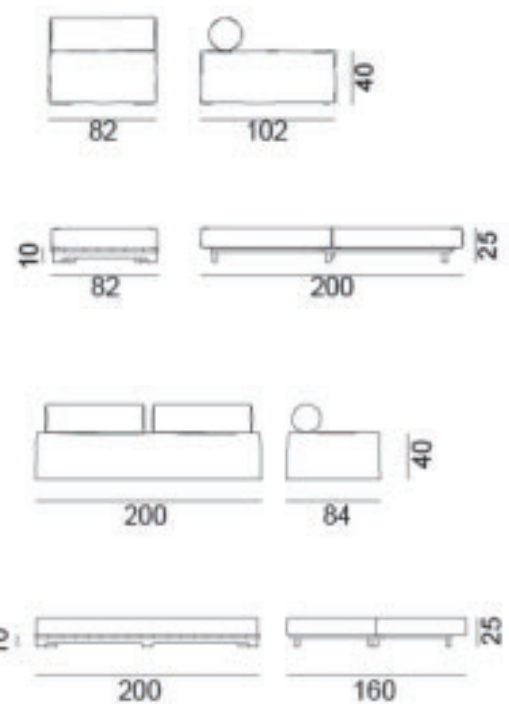

Kubo /Kubo XL

Brand GERVASONI / Design Paola Navone

Ottoman/Bed | Kubo /Kubo XL

Size Kubo W820*D1020-2000*H400 Kubo XL W2000*D840-1600*H400

Price Cat.B:¥275,000 Cat.B:¥564,000
 Cat.C:¥297,000 Cat.C:¥599,000
 Cat.D:¥318,000 Cat.D:¥633,000
 Cat.E:¥327,000 Cat.E:¥690,000

Material ベース:木製(グレー、ホワイト、ブラック、オーシャン、ダブグレー) カバー:ファブリック

Color カバーファブリック約200種類より。

Remarks カバー取り外し可能。ステッチまたはパイピング付。
 折り畳み式マットレス付。
 Kuboロールクッション(28×80cm)1個、
 Kubo XLロールクッション(28×92cm)2個付。

R3.4. *掲載価格は2021年4月現在の価格です。本価格を予告なく変更する場合がございますので予めご了承ください。
 *上記価格は全て税抜金額です。