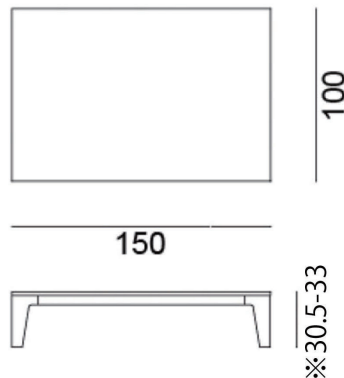

ホワイト大理石 / グレー磁器