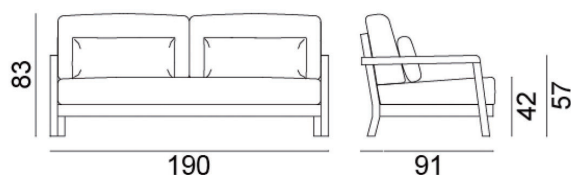

WIN 03/04

Brand GERVASONI / Design Paola Navone

Sofa	WIN 03
Size	W1900*D910 *H830*SH420
Price	Cat.B:¥620,000 Cat.C:¥662,000 Cat.D:¥704,000 Cat.E:¥772,000
Material	アルミニウム(ホワイト/グレー)、ナチュラルチーク、防水ポリウレタン
Remarks	バッククッション70×25cm2個付。 カバー取り外し可能。 オプション:プロテクションカバー¥35,000

Sofa	WIN 04
Size	W2300*D910 *H830*SH420
Price	Cat.B:¥718,000 Cat.C:¥768,000 Cat.D:¥819,000 Cat.E:¥900,000
Material	アルミニウム(ホワイト/グレー)、ナチュラルチーク、防水ポリウレタン
Remarks	バッククッション80×25cm2個付。 カバー取り外し可能。 オプション:プロテクションカバー¥39,000

WIN03

R2.2. *掲載価格は2020年2月現在の価格です。本価格を予告なく変更する場合がございますので予めご了承ください。
*上記価格は全て税抜金額です。