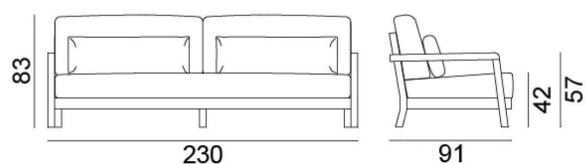

WIN 03/04

Brand GERVASONI / Design Paola Navone

Sofa	WIN 03
Size	W1900*D910 *H830*SH420
Price	Cat.B:¥620,000 Cat.C:¥662,000 Cat.D:¥704,000 Cat.E:¥772,000
Material	アルミニウム(ホワイト/グレー)、ナチュラルチーク、防水ポリウレタン
Remarks	バッククッション70×25cm2個付。 カバー取り外し可能。 オプション:プロテクションカバー¥35,000

Sofa	WIN 04
Size	W2300*D910 *H830*SH420
Price	Cat.B:¥718,000 Cat.C:¥768,000 Cat.D:¥819,000 Cat.E:¥900,000
Material	アルミニウム(ホワイト/グレー)、ナチュラルチーク、防水ポリウレタン
Remarks	バッククッション80×25cm2個付。 カバー取り外し可能。 オプション:プロテクションカバー¥39,000

WIN04

R2.2. *掲載価格は2020年2月現在の価格です。本価格を予告なく変更する場合がございますので予めご了承ください。
*上記価格は全て税抜金額です。