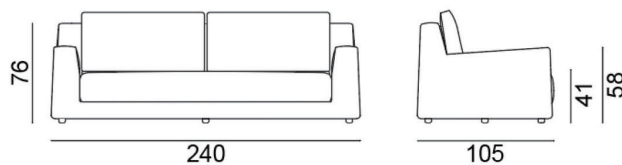

R2.10.

*掲載価格は2020年10月現在の価格です。本価格を予告なく変更する場合がございますので予めご了承ください。
*上記価格は全て税抜金額です。