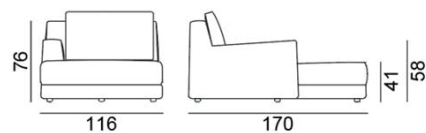

LOLL 20 L/R

Brand GERVASONI / Design Paola Navone

Sofa | LOLL 20 L/R

Size W1160*D1700*H760*SH410

Price Cat.B:¥435,000
Cat.C:¥495,000
Cat.D:¥555,000
Cat.E:¥652,000

Material 本体:ポリウレタンフォーム シート・バッククッション:ダウン、ダクロン カバー:ファブリック

Color カバーファブリック約200種類より

Remarks カバーは取り外し可能です。

L

R

R2.10.

*掲載価格は2020年10月現在の価格です。本価格を予告なく変更する場合がございますので予めご了承ください。
*上記価格は全て税抜金額です。