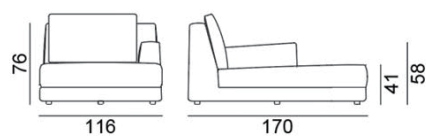

## LOLL 20 L/R

Brand GERVASONI / Design Paola Navone

Sofa | LOLL 20 L/R

Size W1160\*D1700\*H760\*SH410

Price Cat.B:¥435,000  
Cat.C:¥495,000  
Cat.D:¥555,000  
Cat.E:¥652,000

Material 本体:ポリウレタンフォーム シート・バッククッション:ダウン、ダクロン カバー:ファブリック

Color カバーファブリック約200種類より

Remarks カバーは取り外し可能です。

**L**

**R**

R2.10.

\*掲載価格は2020年10月現在の価格です。本価格を予告なく変更する場合がございますので予めご了承ください。  
\*上記価格は全て税抜金額です。